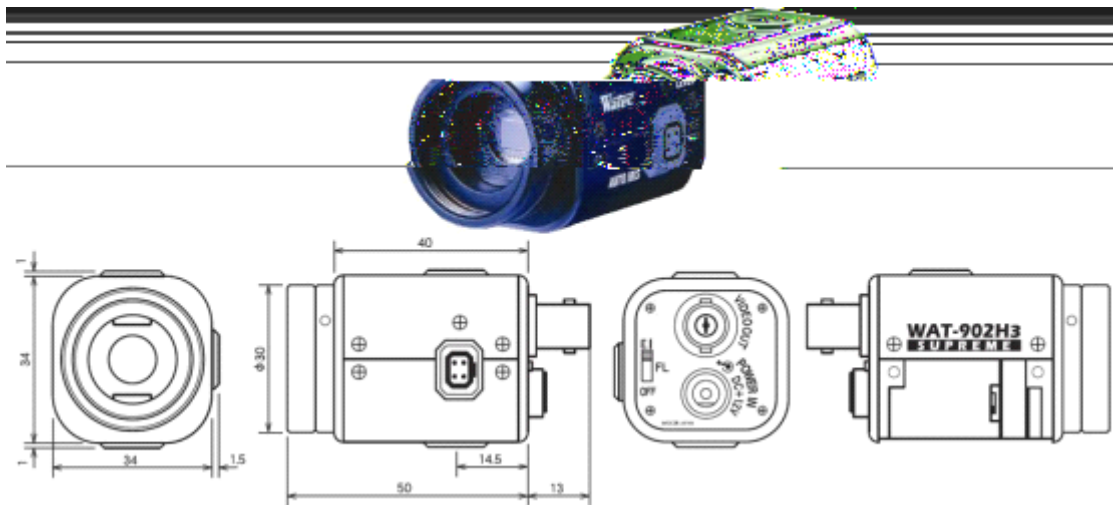

902 3 超低照度黑白摄像

牌号: Watec
型号: WAT-902H3
技术参数:
CCD 尺寸 1/3"
有效像素(K) C440K
同步系统 内同步
扫描系统 2:1
视频输出 1Vpp-75Ω
解晰度(水平) 570TVL
最低照度(Lux) 0.0005Lux F1.4(AGC:High)
自动增益控制(dB) High:5~50 Low:5~32
信噪比(dB) 46
灰度特性 $\gamma = 0.45$
电子快门(S)
固定电子快门 OFF (1/50)
防闪烁 F.L (1/120)
自动电子快门 EI (1/50~1/100, 000sec)
自动光圈控制 VIDEO/DC
接口方式 CS
工作电压 DC+12V~±10%
工作电流(mA) 160
储存温度(°C) -30~+70
工作温度(°C) -10~+40
外部尺寸 W×H×L(mm) 35.5×36×58
重量(g) 90